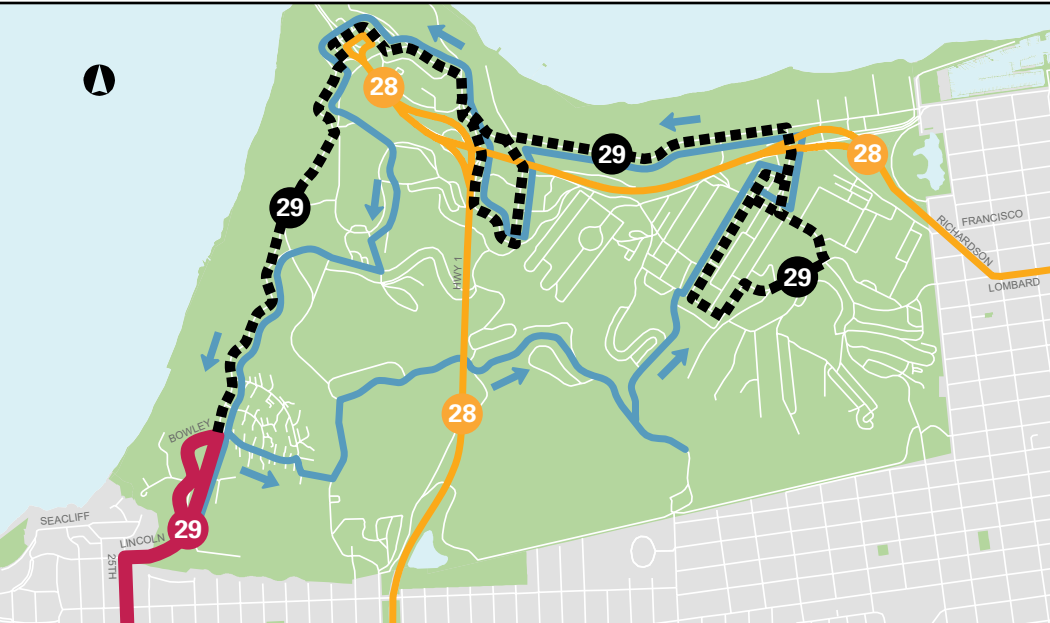

- 29
- Segment Eliminated 取消的服務路線分段 Segmento Eliminado
- 28 (Nearby Muni Service 鄰近服務 Servicio Muni Cercano)
- PresidiGo Shuttle

29 Sunset - 取消服務路線分段/減少服務時間

將會取消 29 Sunset 公車線的服務路線分段一位於 Presidio 區內 Baker 海灘以北的路段：從列治文區方向行駛的最後一班公車將於凌晨12時15分出發，而從 Candlestick Point 方向行駛的最後一班公車將於凌晨12時35分出發。

鄰近的 Muni 服務: Muni 的 28 19th Avenue 公車線會針對前往金門大橋收費站方向的附近地段提供交通服務，而 PresidiGo 轉接車將會提供 Presidio 範圍內的交通服務。

29 Sunset - Segment eliminated/service hours reduced

The segment of the 29 Sunset north of Baker Beach in the Presidio will be eliminated and the last bus will depart the Richmond District at 12:15 a.m. and from Candlestick Point at 12:35 a.m.

Nearby Muni Service: Muni's 28 19th Avenue provides nearby service to the Golden Gate Bridge Toll Plaza and the PresidiGo Shuttle provides service within the Presidio.

29 Sunset – Segmentos eliminados/horas de servicio reducidas

El segmento de 29 Sunset al norte de Baker Beach en Presidio será eliminado, y el último autobús saldrá del Distrito Richmond a las 12:15 a.m. y de Candlestick Point a las 12:35 a.m.

Servicio Muni cercano: La 28 19th Avenue de Muni provee servicio cercano a Golden Gate Bridge Toll Plaza y la PresidiGo Shuttle provee servicio dentro de Presidio.