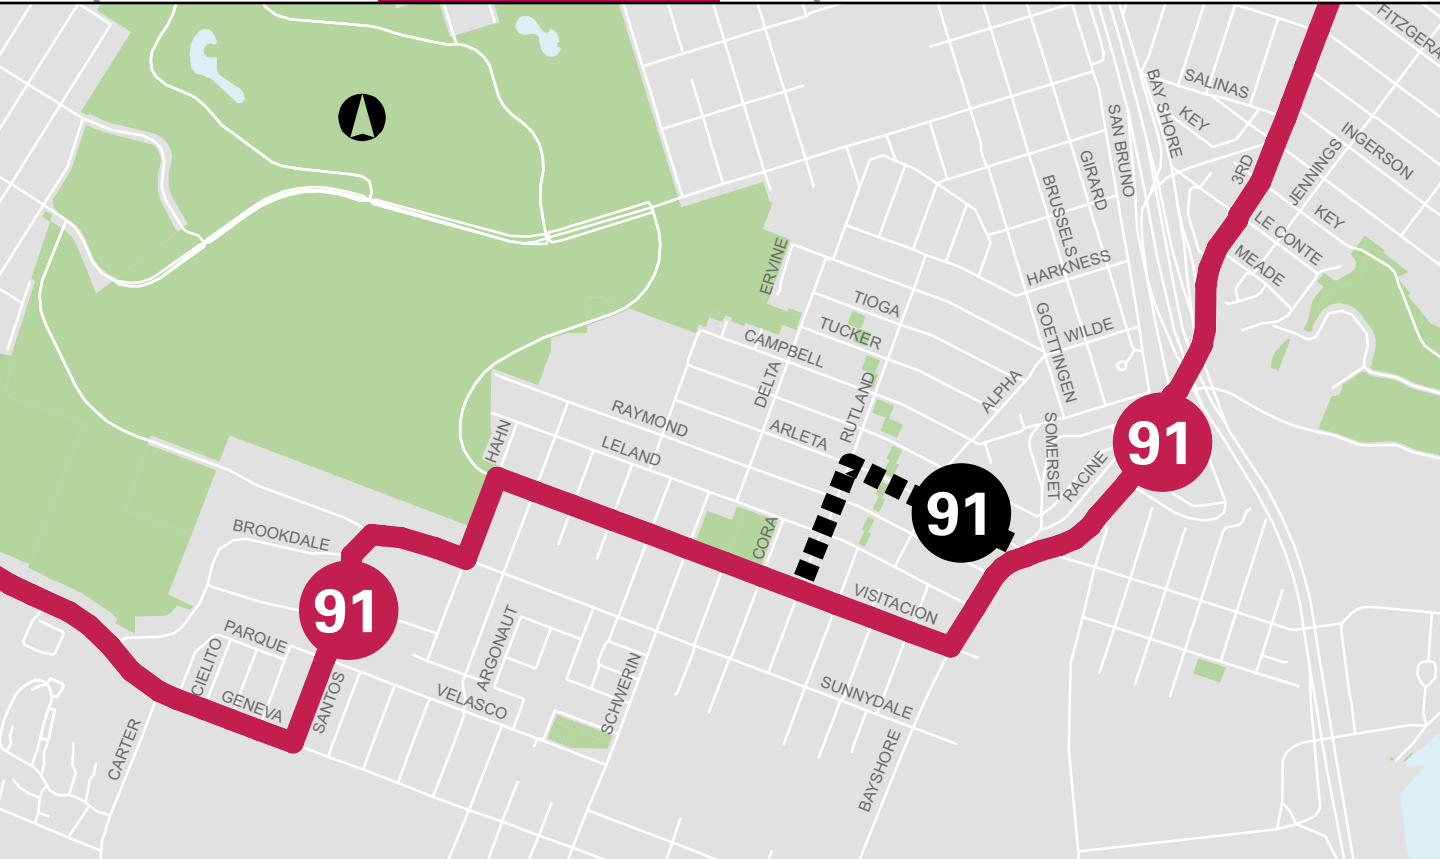

MUNI SERVICE EFFECTIVE DECEMBER 5

將12月5日起生效的 Muni 公車服務
SERVICIO MUNI EFECTIVO EL 5 DE DICIEMBRE

-  91 Route Modified 修改路線 Ruta Modificada
-  91 Segment Eliminated 取消的服務路線分段 Segmento Eliminado

91 Owl - Route modified/Segment eliminated

A segment of the 91 Owl inbound will be rerouted from Rutland Street and Arleta Avenue to Visitación Avenue and Bayshore Boulevard.

91 Owl - 修改路線/取消的服務路線分段

91晚班公車入站方向的一個服務路線分段將會被重新改道，從 Rutland Street 和 Arleta Avenue 通往 Visitacion Avenue 和 Bayshore Boulevard 路段。

91 Owl - Ruta modificada/Segmento eliminado

Un segmento de la 91 Owl entrante (inbound), cambiará su ruta desde Rutland Street y Arleta Avenue hacia Visitacion Avenue y Bayshore Boulevard.