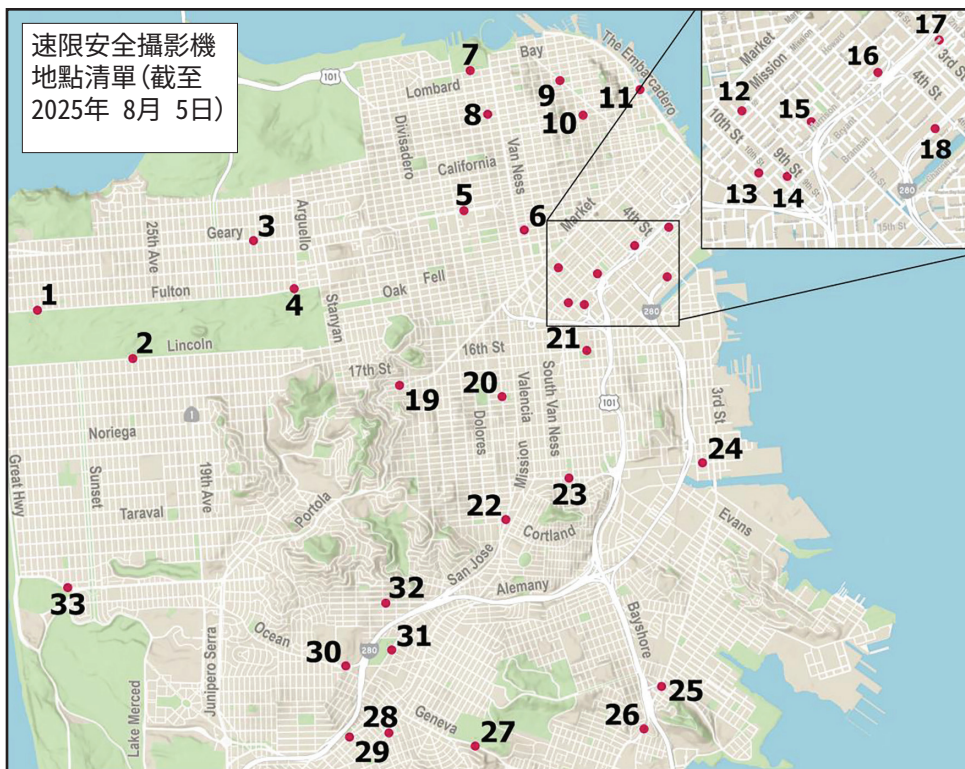

讓我們的 社區更安全

超速行駛是造成三藩市道路上死亡和嚴重傷害的主要原因。速限安全攝影機是有助於讓街道對所有人更安全的重要工具。這些攝影機設置於全市 33 個地點 (地圖請見背面)。

車輛若行駛速度超過速限 11 英里或以上，將會收到超速罰單。符合條件者可享受折扣。

如需更多資訊，請造訪：
[SFMTA.com/SpeedCameras](https://www.sfmta.com/SpeedCameras) or
call 311.

速限安全攝影機
地點清單(截至
2025年 8月 5日)

ID	街道路段
1	Fulton Street(自 42nd 至 43rd Ave)
2	Lincoln Way(自 27th 至 28th Ave)
3	Geary Blvd(自 7th 至 8th Ave)
4	Fulton St(自 2nd Ave 至 Arguello Blvd)
5	Geary Blvd(自 Webster 至 Buchanan St)
6	Turk St(自 Van Ness Ave 至 Polk St)
7	Bay St(自 Octavia 至 Gough St)
8	Franklin St(自 Union 至 Green St)
9	Columbus Ave(自 Lombard 至 Greenwich St)
10	Broadway(自 Powell 至 Stockton St)
11	The Embarcadero(自 Green 至 Battery St)
12	Mission St(自 8th 至 9th St)
13	10th St(自 Harrison 至 Folsom St)
14	9th St(自 Bryant St 至 Harrison St)
15	7th St(自 Harrison 至 Folsom St)
16	Harrison St(自 4th St 至 5th St)
17	Bryant St(自 2nd St 至 3rd St)
18	King St(僅東向)(自 4th St 至 5th St)
19	Market St(自 Danvers St 至 Douglass St)

ID	街道路段
20	Guerrero St(自 19th St 至 20th St)
21	16th St(自 Bryant St 至 Potrero Ave)
22	San Jose Ave(自 29th 至 30th St)
23	Cesar Chavez St(自 Folsom 至 Harrison St)
24	Cesar Chavez St(自 Indiana 至 Tennessee St)
25	3rd St(僅北向)(自 Key 至 Jamestown Ave)
26	Bayshore Blvd(僅南向)(自 101 下匝道至 Tunnel Ave)
27	Geneva Ave(自 Prague St 至 Brookdale Ave)
28	Mission St(自 Ottawa Ave 至 Allison St)
29	Alemany Blvd(自 Farragut 至 Naglee Ave)
30	Ocean Ave(自 Frida Kahlo Way 至 Howth St)
31	San Jose Ave(自 Santa Ynez St 至 Ocean Ave)
32	Monterey Blvd(自 Edna St 至 Congo St)
33	Sloat Blvd(自 41st Ave 至 Skyline Blvd)